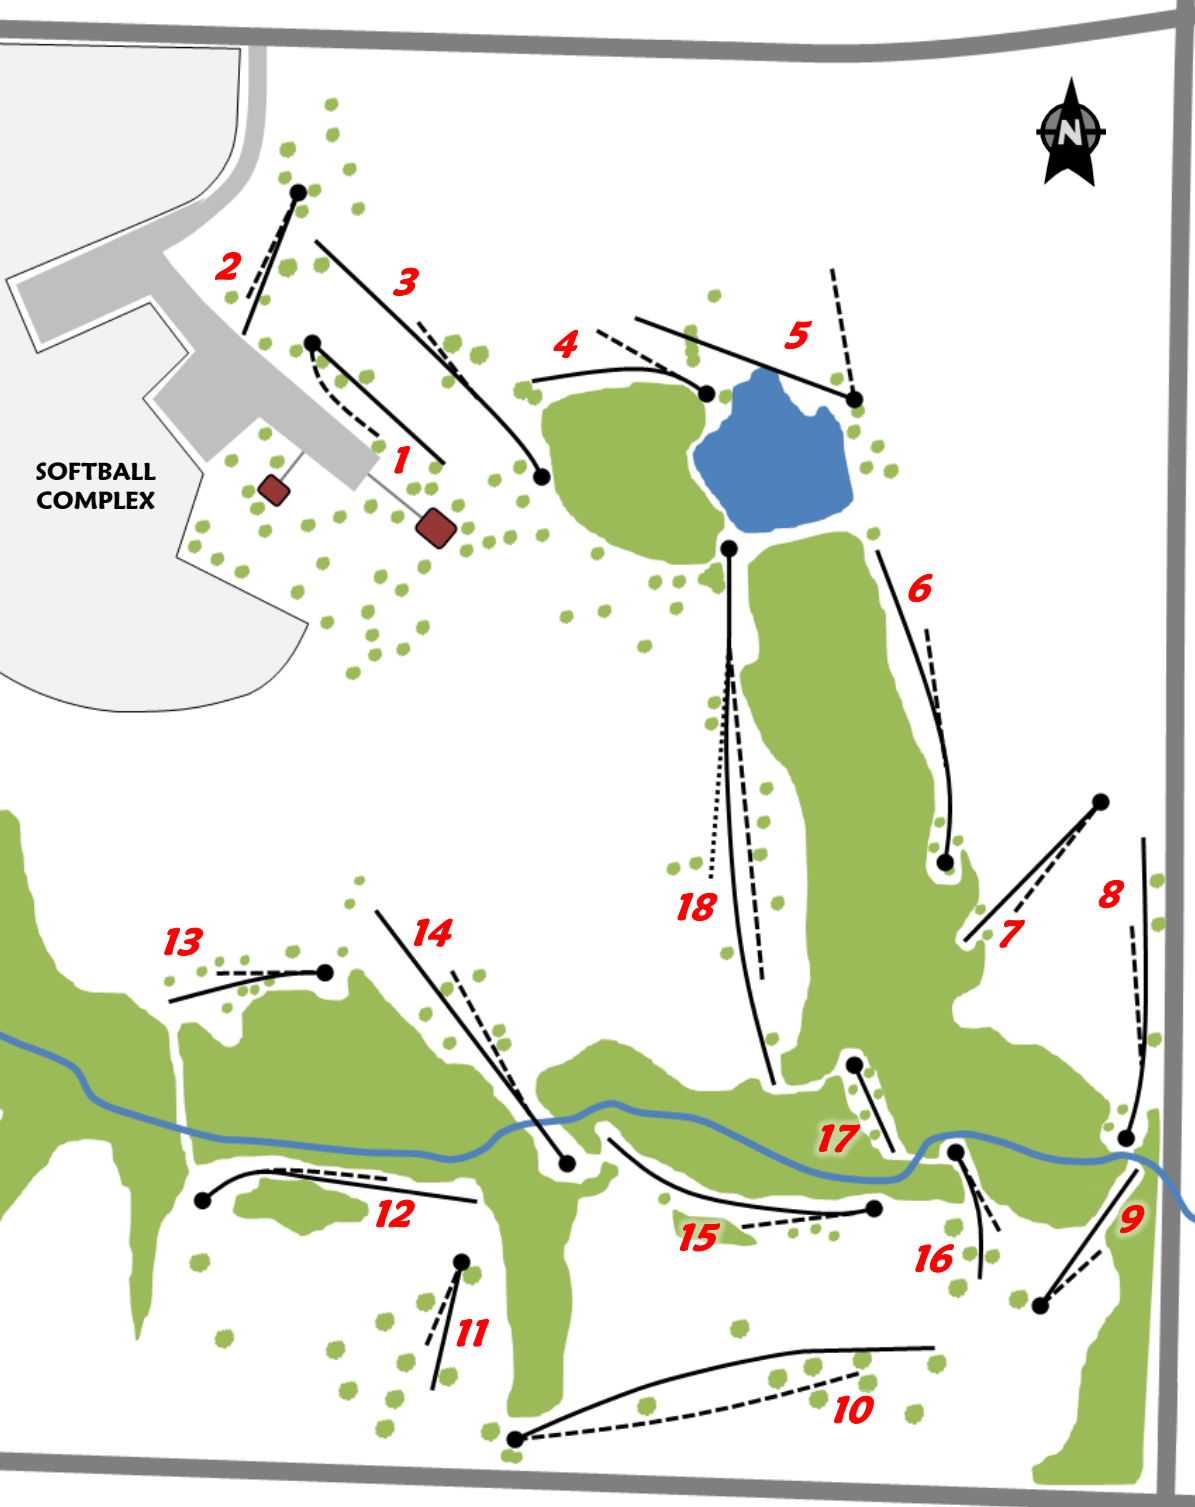

Pickard Park

Indianola, Iowa

Hole	Pro Tee	Am Tee	Rec Tee
1	312	185	-
2	271	210	-
3	628	387	-
4	309	220	-
5	422	245	-
6	573	410	-
7	300	180	-
8	584	421	-
9	325	195	-

Hole	Pro Tee	Am Tee	Rec Tee
10	825	597	-
11	240	190	-
12	529	343	-
13	292	226	-
14	606	441	-
15	523	319	-
16	316	228	-
17	-	204	-
18	958	793	602

www.DiscGolfDesMoines.org

Pro Total = 8217 ft Novice Total = 5794 ft Rec Total = 5603 ft

Revised January 2008